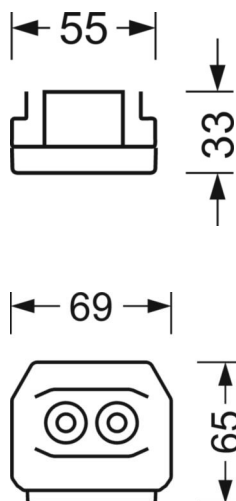

Оптика

Оснастка	LED, цветопередача/оттенок света CRI ≥ 80 / 3000K
Допуск для координаты цветности (MacAdam)	3SDCM
Фотобиологическая безопасность (светильник)	RG1
Номинальный световой поток	7024lm
Срок службы LED	50000h L80/B10 (Tq 45°C)
светоотдача светильников	182lm/W
Угол излучения	95° (C0) / 95° (C90)
UGR поп./вдоль	19.2 / 19.6

DEEP-LINK

<https://www.regiolum.de/ru/article/19417024370>

Ссылка	LED 7000lm 830
ηLB	100 %
Φ ↓/↑	98 % / 2 %
UGR поп./вдоль дисплей	19.2 / 19.6
	65° < 3000cd/m ²

Механика

цвет корпуса	белый стандартный для электротехники RAL 9016
--------------	---

размеры (LxWxH/DxH)	2299mm x 55mm x 33mm
---------------------	----------------------

вес (нетто)	2.6kg
-------------	-------

Вид монтажа	сборка трековых систем, световая структура
-------------	--

размеры

L	2299 mm	Длина
В	55 mm	Ширина
н	33 mm	Высота